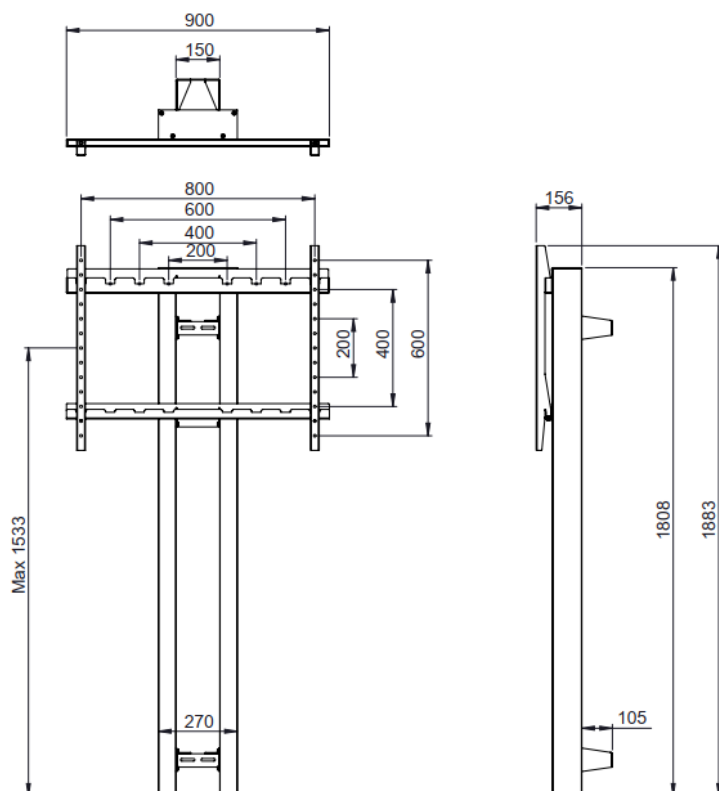

Legamaster moTion fali állvány manuális magasságállítással

Cikkszám: LM7-811541

Tulajdonságok:

- Manuálisan állítható magasság fokozatmentesen az állvány teljes hosszában
- 2 fali rögzítőkonzol, melyekkel szabályozható az állvány távolsága a faltól
- Az állvány VESA tartószerkezetét csavarral rögzíteni lehet, mely védelmet nyújt a kijelző esetleges véletlen leemelésétől
- Nagy stabilitás, könnyű összeszerelhetőség
- Kiemelkedően jól beállítható, különösen ajánlott ferde, egyenetlen falak vagy gipszkarton falak esetében
- Opcionálisan rendelhető kiegészítő fa tárolópolcok
- Opcionálisan rendelhető extra széles fali rögzítőkonzolok, melyek használata gipszarton falhoz történő rögzítés esetén ajánlottak

Technikai adatok:

A két tartóoszlop távolsága a faltól 85 és 130 mm között állítható

Vesa szabvány: VESA 200x200 - VESA 800x600

Az állványszerkezet magassága 1883 mm

Maximális terhelhetőség: 126 kg

Maximális képernyőméret: 98 "

Csomagolási méretek: 215 x 255 x 1805 mm

Tömeg: (bruttó/nettó) 17.24 kg / 16.04 kg

Garancia: 8 év

Legamaster International B.V. (Kwinkweerd 62, 240 AC Lochern, The Neatherlands)

Magyarországi hivatalos képviselő: Stiefel Magyarország Kft