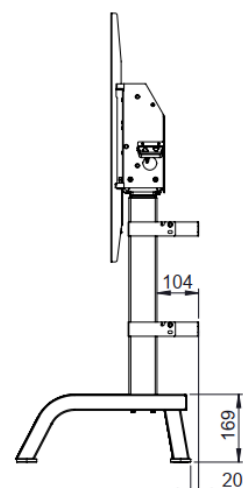

Legamaster moTion Easy fali állvány motoros magasságállítással

Cikkszám: LM7-815211

Tulajdonságok:

- Motoros magasságállítás
- 650 mm-es magasságállítási tartomány
- VESA min. 200x200 max. 800x600
- Soft start-stop: lágy indítás-leállítás funkció
- Ütközésgátló rendszer - Gyroscope
- TÜV tanúsítvánnyal rendelkezik
- 5 év garancia

Technikai adatok:

Állítható magasság: 65 cm szintkülönbségben

Magasságállítás sebessége: 35 mm/s

Szélessége: 986 mm

Maximális magasság (min/max): 1121 / 1771 (mm)

Képernyő magassága min. (a VESA adapter középpontja): 811 mm

Képernyő magassága max. (a VESA adapter középpontja): 1461 mm

Maximális terhelhetőség: 100 kg

Maximális képernyő súly: 100 kg

Maximális képernyő méret: 98"

Csomagméret: 635 x 194 x 1039 mm

Csomag tömege: 35,70 kg