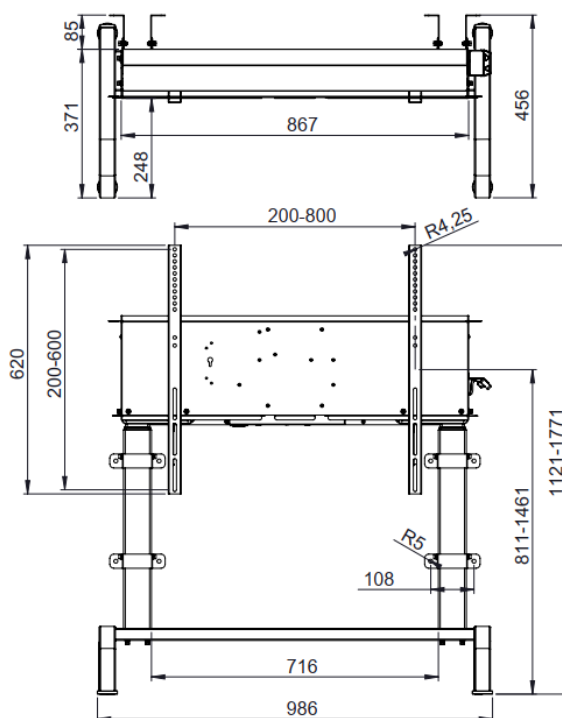

Legamaster moTion Easy fali állvány motoros magasságállítással

Cikkszám: LM7-815211

Tulajdonságok:

- Motoros magasságállítás
- 650 mm-es magasságállítási tartomány
- VESA min. 200x200 max. 800x600
- Soft start-stop: lágy indítás-leállítás funkció
- Ütközésgátló rendszer - Gyroscope
- TÜV tanúsítvánnyal rendelkezik
- 5 év garancia

Technikai adatok:

Állítható magasság: 65 cm szintkülönbségben

Magasságállítás sebessége: 35 mm/s

Szélessége: 986 mm

Maximális magasság (min/max): 1121 / 1771 (mm)

Képernyő magassága min. (a VESA adapter középpontja): 811 mm

Képernyő magassága max. (a VESA adapter középpontja): 1461 mm

Maximális terhelhetőség: 100 kg

Maximális képernyő súly: 100 kg

Maximális képernyő méret: 98"

Csomagméret: 635 x 194 x 1039 mm

Csomag tömege: 35,70 kg