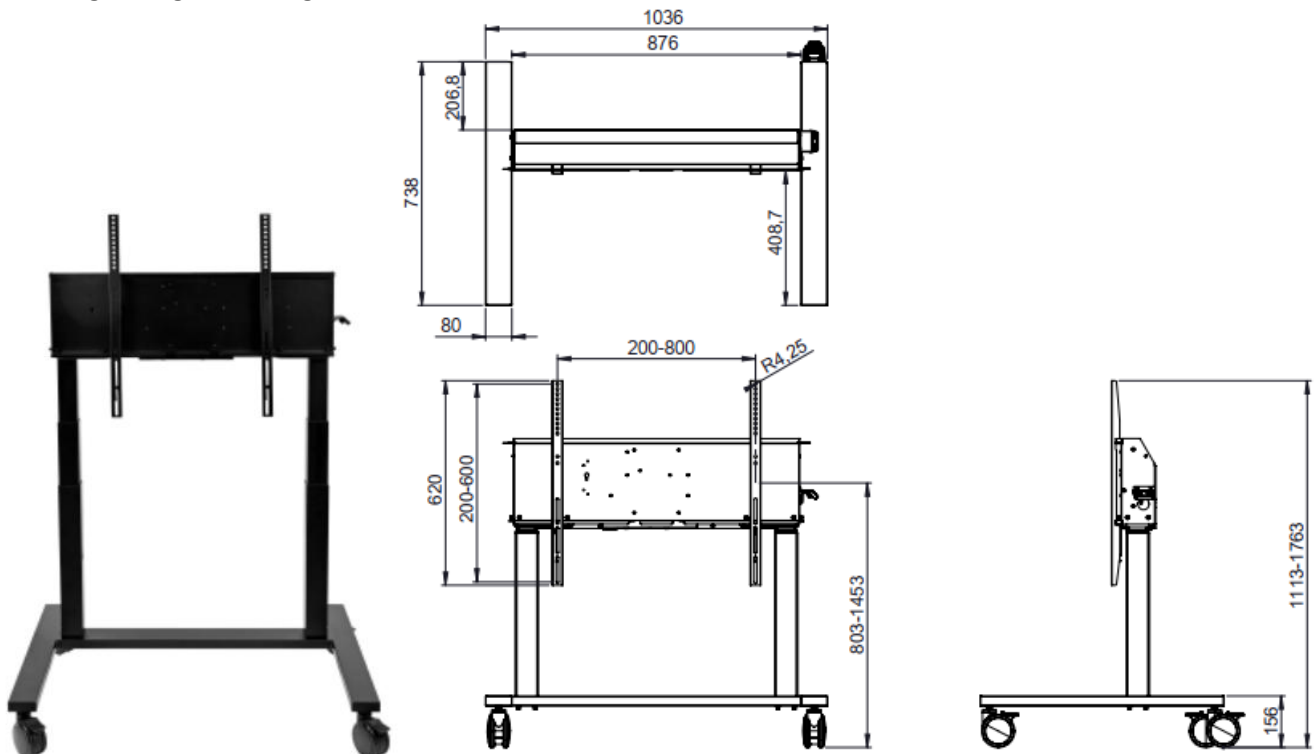

Legamaster moTion Easy gurulós állvány motoros magasságállítással

Cikkszám: LM7-815221

Tulajdonságok:

- Motoros magasságállítás
- 650 mm-es magasságállítási tartomány
- VESA min. 200x200 max. 800x600
- Soft start-stop: lágy indítás-leállítás funkció
- Ütközésgátló rendszer - Gyroscope
- TÜV tanúsítvánnyal rendelkezik
- 5 év garancia

Technikai adatok:

Állítható magasság: 65 cm szintkülönbségben

Magasságállítás sebessége: 35 mm/s

Szélessége: 1036 mm

Maximális magasság (min/max): 1113 / 1763 (mm)

Képernyő magassága min. (a VESA adapter középpontja): 803 mm

Képernyő magassága max. (a VESA adapter középpontja): 1453 mm

Maximális terhelhetőség: 100 kg

Maximális képernyő súly: 100 kg

Maximális képernyő méret: 98"

Csomagméret: 755 x 184 x 1139 mm

Csomag tömege: 35,70 kg