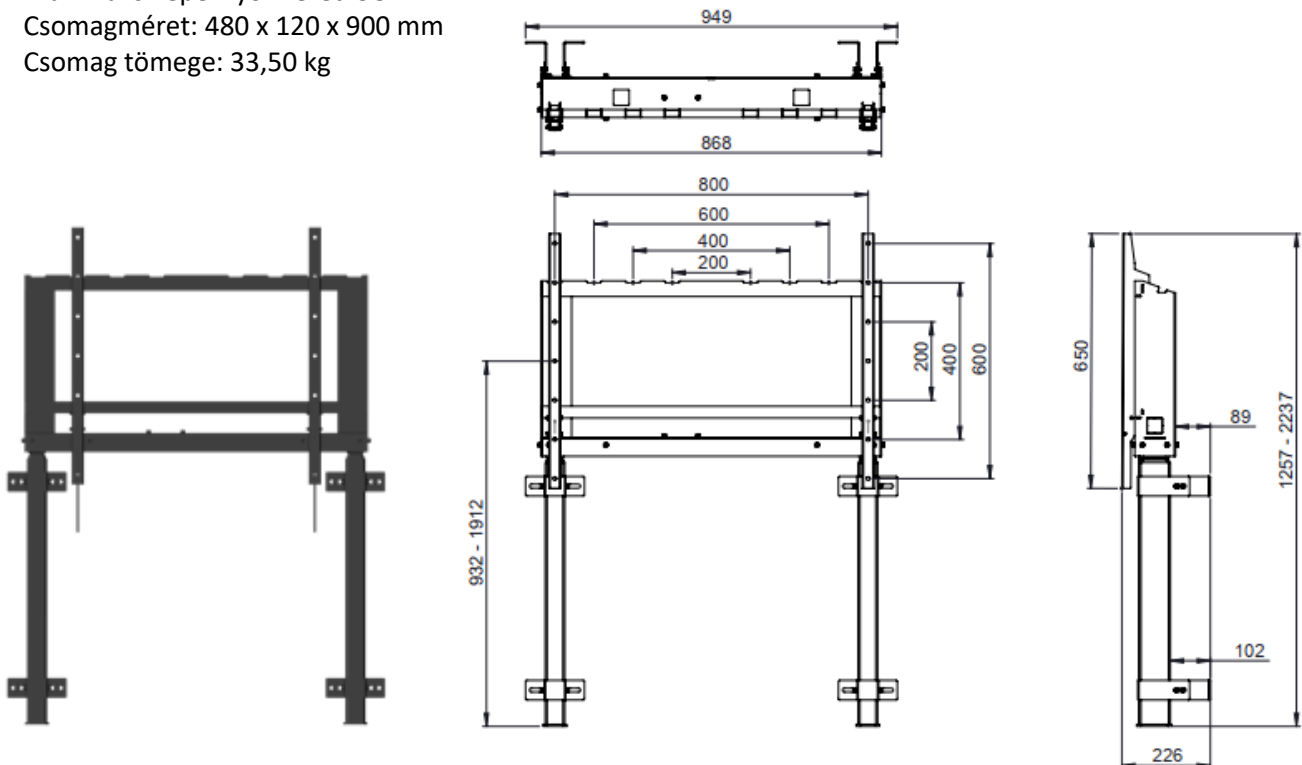

Technikai adatok:

Állítható a két tartóoszlop távolsága a faltól

Állítható magasság: 98 cm szintkülönbségben

Magasságállítás sebessége: 38 mm/s

Konzol szélessége: 949 mm

Maximális magasság (min/max): 1257 / 2237 (mm)

Képernyő magassága min. (a VESA adapter középpontja): 927 mm

Képernyő magassága max.(a VESA adapter középpontja): 1907 mm

Maximális terhelhetőség: 140 kg

Maximális képernyő méret: 98"

Csomagméret: 480 x 120 x 900 mm

Csomag tömege: 33,50 kg